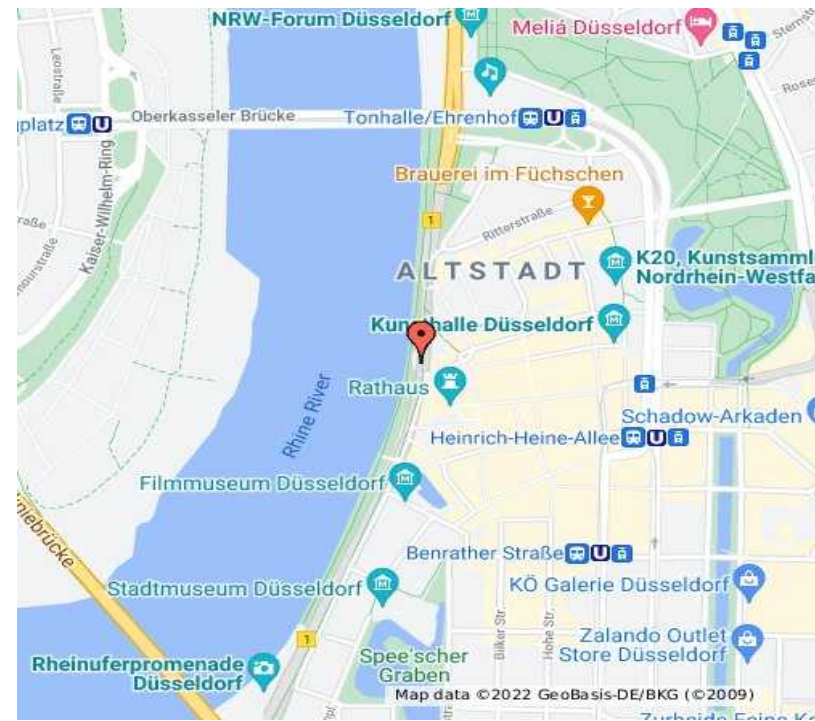

Hofgarten
Rheinuferpromenade
Landtag
Schloss Benrath

Hofgarten

Hofgarten

- Zentrale Parkanlage in der Innenstadt
- > Stadtmitte und Pempelfort
- Gesamtfläche: 28 Hektar (ettari)
- Älteste Teil besteht seit 1769
- > Erweiterung 1804 von Max Weyhe
- Zwei Parkstile:
 1. französisch-klassischer Stil
 2. englischer Stil
- Düssel & kleinere Seen

Hofgarten

- Highlight:
 - > Reitallee mit 4 Baumreihen und beleuchteten Bänken
 - > Schloss Jägerhof (Blickpunkt/punto prospettico)
- Skulpturen und Denkmäler:
 - > Märchenbrunnen
 - > Kriegerdenkmal
 - > Weyhe Denkmal

Rheinuferpromenade

Rheinuferpromenade

- Zwischen der Altstadt und dem Rhein
- Erbaut 1900
- > Neugestaltung 1990 & 1997
- Länge: 1,5 km
- > Perfekt für Spaziergänge
- Entlang der Promenade...
- > Rheinturm, Landtag und Burgplatz mit Schlossturm